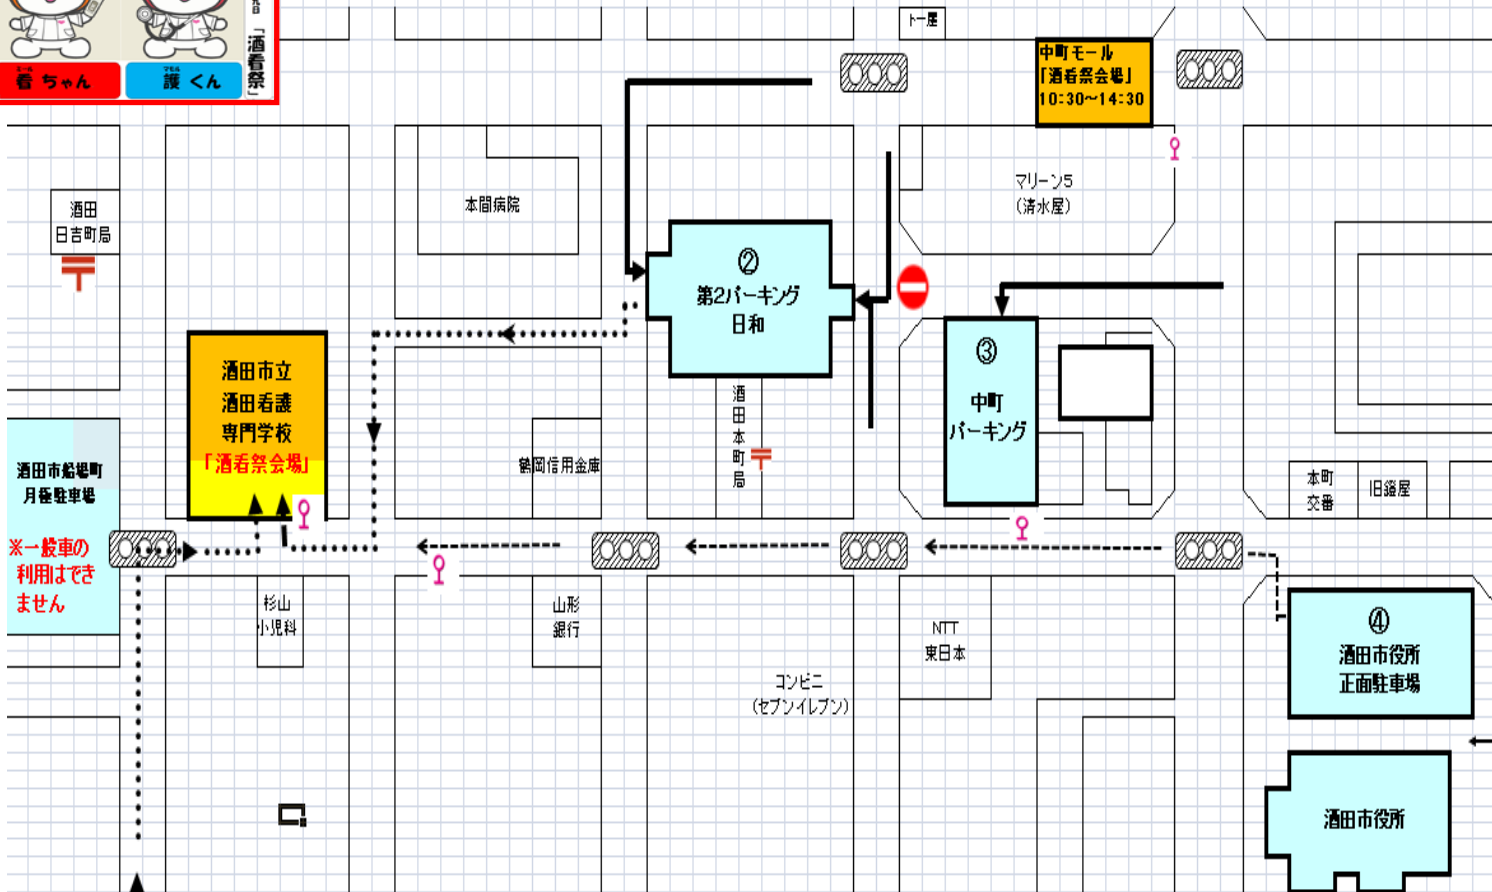

## 場所

- ・酒田市立酒田看護専門学校
- ・中町通り(旧共栄パチンコ店前)

ミルクくん

## ★学校校舎内★

- ・手浴・足浴
- ・血圧測定
- ・身長、体重測定
- ・骨密度測定
- ・展示(風疹、生活習慣病)
- ・体験コーナー(高齢者、妊婦体験)

## ★中町通り★

- ・血圧測定
- ・身長、体重測定
- ・つぼ押し
- ・肩こり体操
- ・展示(学校紹介)

# 酒田市立酒田看護専門学校「酒看祭会場地図」

酒看祭当日は、学校玄関前駐車場は駐車禁止となりますので、市役所駐車場か中町「川柳」隣の中町第2パーキング日和（来校者の方には学校事務室で3時間の無料駐車券を用意しております）をご利用ください。

こちらは、昨年の酒看祭の様子です。たくさんの方に来て頂き、大盛況でした。今年も頑張ります\(^o^)/