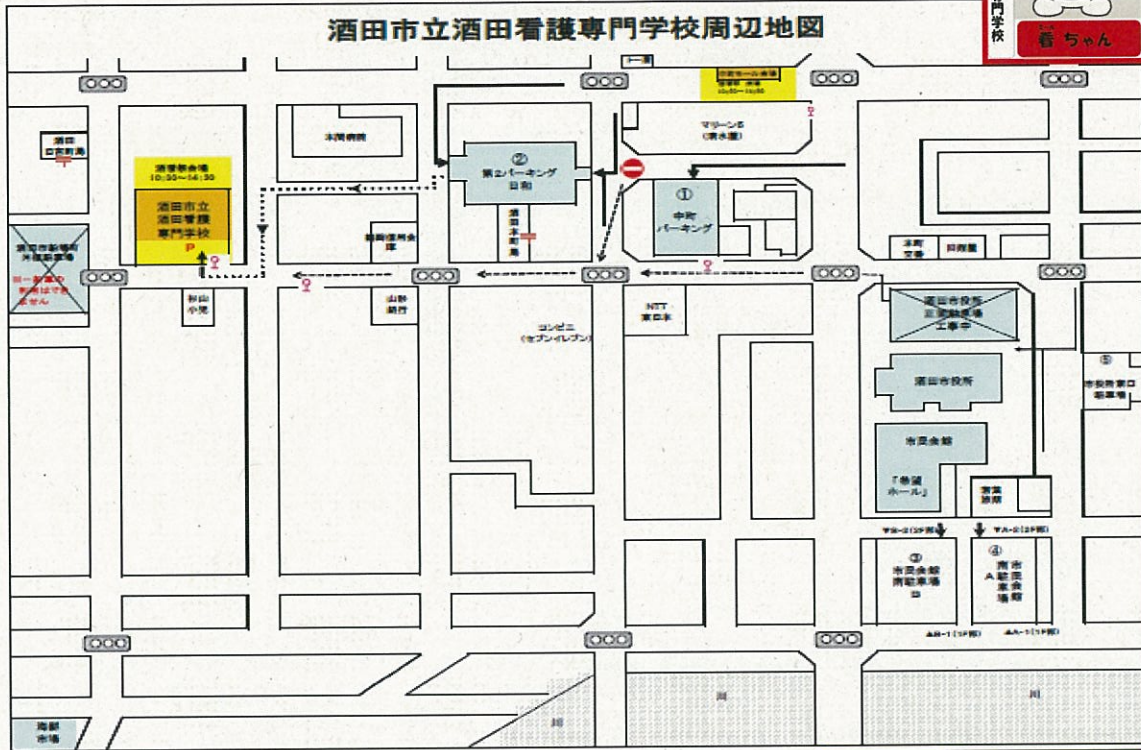

10:30～14:30

場所

酒田市立酒田看護専門学校

・中町モール(マリン5 清水屋前)

酒看祭
☆地域でつなぐ看護の輪☆
届けよう酒看のこころ、伝えよう感謝の気持ち～

日時: 平成27年10月17日(土)
時間: 10:30～14:30
場所: 酒田市立酒田看護専門学校
及び中町旧栄栄ビル前

校内

- ・手浴・足浴
- ・血圧測定・骨密度
- ・身長・体重・BMI
- ・体験コーナー
- ・妊婦体験
- ・高齢者体験
- ・展示コーナー

中町

- ・血圧測定
- ・つぼ押し
- ・体験コーナー
- ・人形の赤ちゃんの
体重当て・抱き講座
- ・展示コーナー

ぜひお越し下さい!

酒田市立酒田看護専門学校 ☎0234-24-2260

学校校内

- ・手浴・足浴
- ・血圧測定・骨密度測定
- ・身長、体重、BMI測定
- ・体験コーナー
- ・妊婦体験、高齢者体験
- ・展示コーナー

中町モール

- ・血圧測定・ツボ押し
- ・人形の赤ちゃんの抱き方講座
- ・展示コーナー

駐車場のご案内

本校の駐車場は手狭ですので、下記の駐車場をご利用下さい。

※来校者の送迎の場合は、学校玄関前駐車スペースで乗り降りしていただいて結構です。

- ①中町パーキング(最初の1時間150円、30分毎100円)(徒歩3分)
- ②第2パーキング日和(最初の1時間150円、30分毎100円)(徒歩2分)
- ③市民会館南駐車場(無料)B(徒歩5分)
- ④市民会館南駐車場 A(無料)(徒歩5分)
- ⑤酒田市役所東口駐車場(無料)(徒歩6分)

無料駐車券(3時間分)を差し上げますので、学校1階受付に申し出下さい。

酒看祭当日は、学校玄関前駐車場は駐車禁止となりますので、お車でお越しの方は、①中町パーキング、②中町「川柳」隣の中町第2パーキング日和、市役所駐車場をご利用下さい。(①、②をご利用の来校者の方には学校事務室で3時間の無料駐車券を用意しております。)

こちらは、昨年の酒看祭の様子です。たくさんの方に来て頂き、大盛況でした。今年も頑張ります\(^o^)/