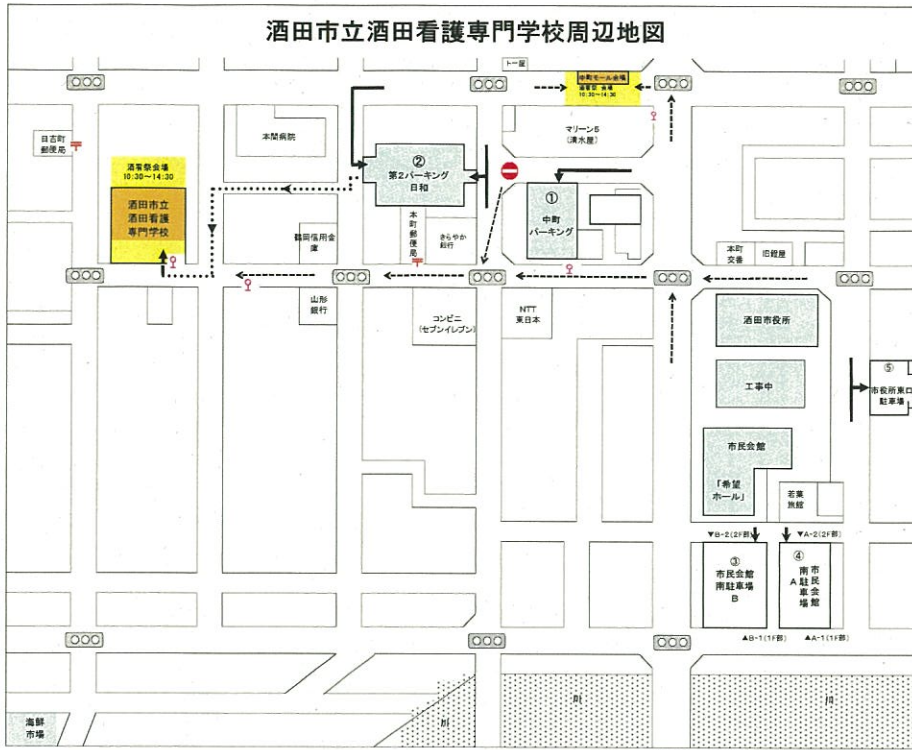

## 学校校内

- ・手浴・足浴
- ・血圧測定・骨密度測定
- ・身長、体重、BMI測定
- ・体験コーナー
- ・防災関連グッズの作り方
- ・展示コーナー

## 中町モール

- ・血圧測定・ツボ押し
- ・人形の赤ちゃんの抱き方講座
- ・展示コーナー

# 駐車場のご案内

本校の駐車場は手狭ですので、下記の駐車場をご利用下さい。

※来校者の送迎の場合は、学校玄関前駐車スペースで乗り降りしていただいて結構です。

- ①中町パーキング(最初の1時間150円、30分毎100円)(徒歩3分)
- ②第2パーキング日和(最初の1時間150円、30分毎100円)(徒歩2分)
- ③市民会館南駐車場 B(無料)(徒歩5分)
- ④市民会館南駐車場 A(無料)(徒歩5分)
- ⑤酒田市役所東口駐車場(無料)(徒歩6分)

無料駐車券(3時間分)を差し上げますので、学校1階受付に申し出下さい。

酒看祭当日は、学校玄関前駐車場は駐車禁止となりますので、お車でお越しの方は、①中町パーキング、②中町「川柳」隣の中町第2パーキング日和、市役所駐車場をご利用下さい。(①、②をご利用の来校者の方には学校事務室で3時間の無料駐車券を用意しております。)

こちらは、昨年の酒看祭の様子です。たくさんの方に来て頂き、大盛況でした。今年も頑張ります\(^o^)/