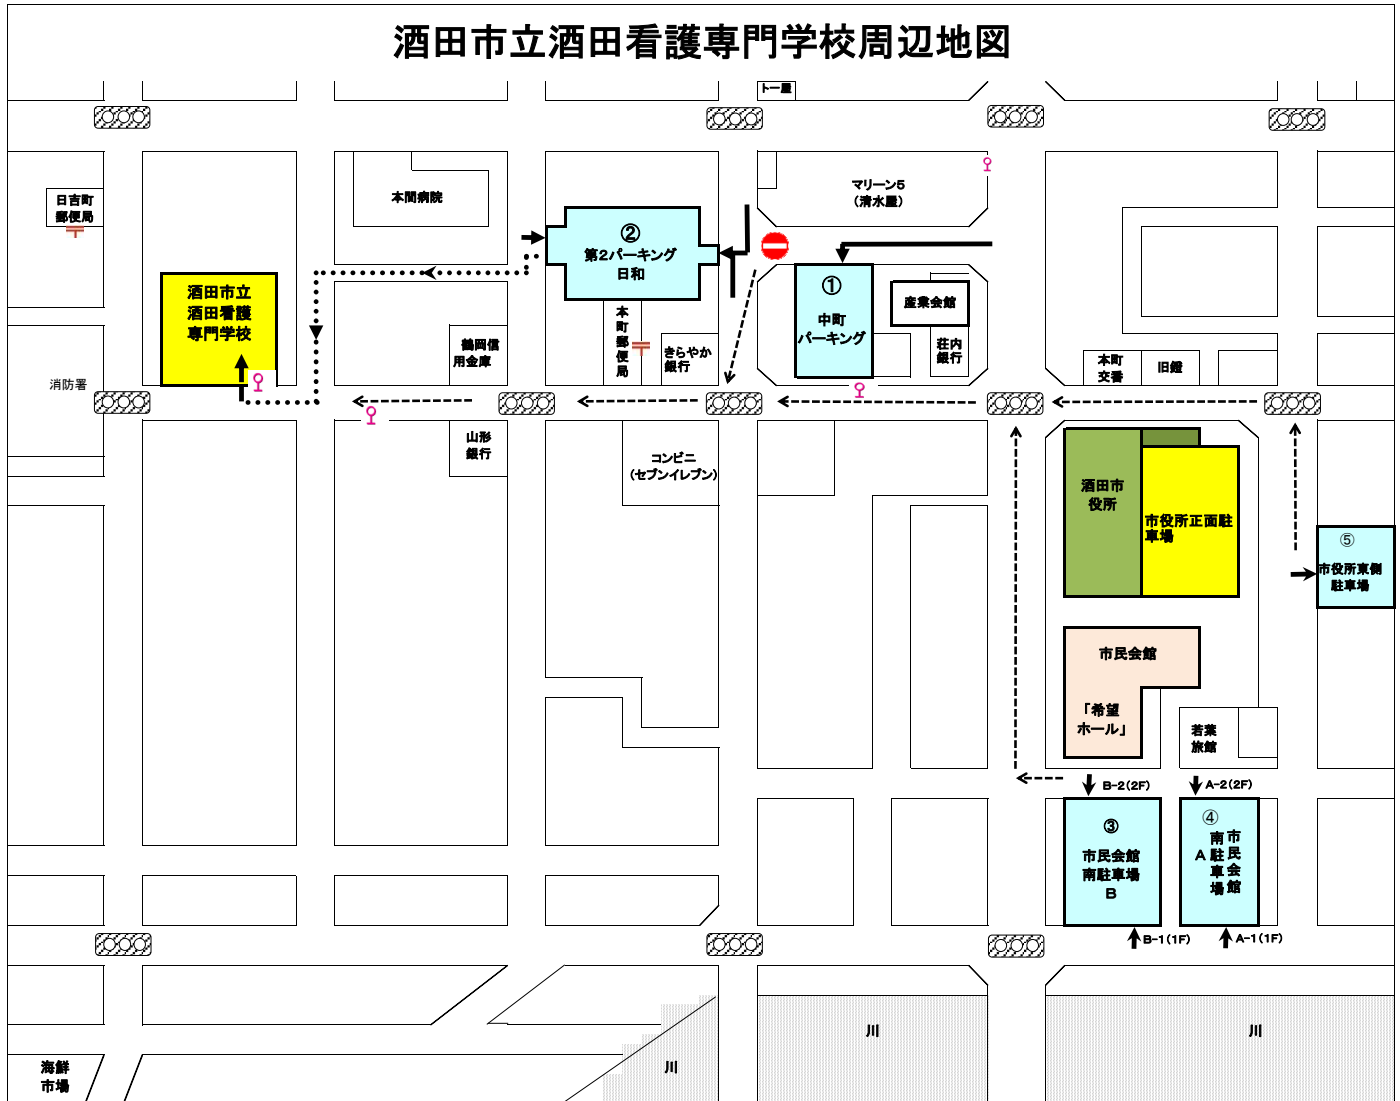

# 駐車場のご案内

お車でお越しの際は、本校の駐車場は手狭ですので、下記の駐車場をご利用下さい。

※送迎の場合は、学校玄関前駐車スペースで乗り降りしていただいて結構です。

③・④・⑤は、行事等が無ければ、無料で駐車できます。

- ①中町パーキング(最初の1時間150円、30分毎100円)(徒歩3分)
- ②第2パーキング日和(最初の1時間150円、30分毎100円)(徒歩2分)
- ③市民会館南駐車場 B(無料)(徒歩5分)
- ④市民会館南駐車場 A(無料)(徒歩5分)
- ⑤酒田市役所東側駐車場(無料)(徒歩6分)

学校で無料駐車券(3時間分)を差し上げますので、学校受付時にお申し出下さい。