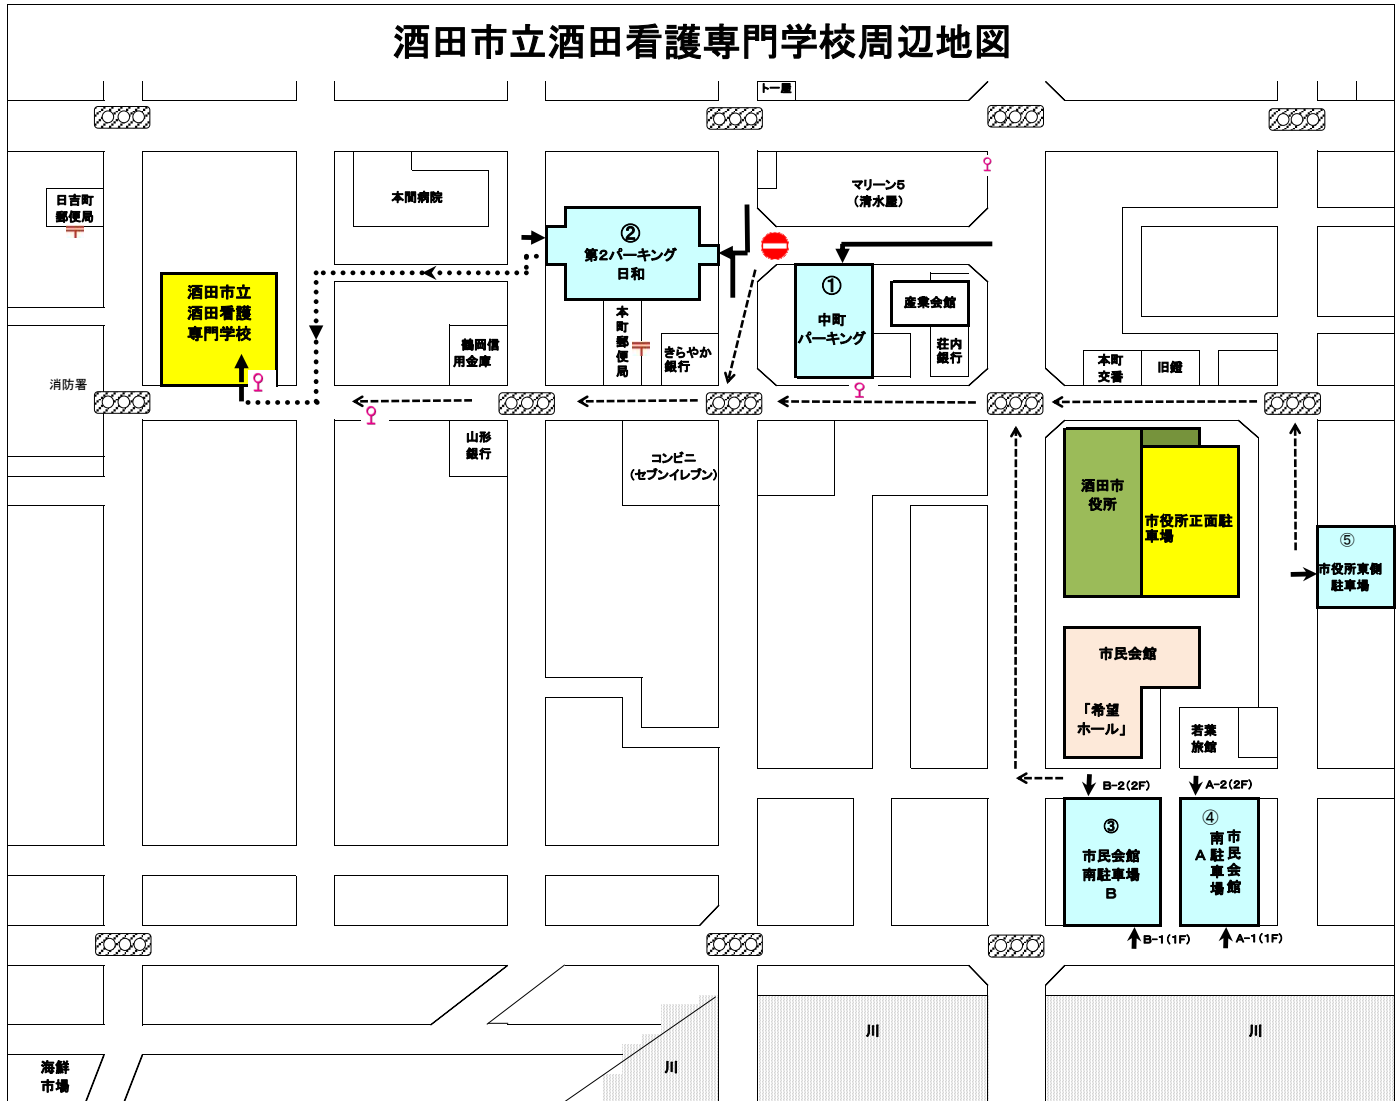

★場所と内容

①酒田市立酒田看護専門学校

- ・高齢者体験、妊婦体験
- ・赤ちゃんフーズ、お菓子釣り
- ・血圧測定、車いす体験
- ・手浴・手もみ、看護体験 など

②ミライニ

- ・血圧測定、肩もみ、ボウリングなど

2023

酒肴祭

Unity

統一

結束

つながり

～感謝の気持ちと看護の学びを伝えよう～

2023年6月17日(土)

10:30～14:30

＜場所＞ 酒田市立酒田看護専門学校
酒田駅前交流拠点施設 ミライニ

＜内容＞ **看護学校** 高齢者・妊婦・車椅子・看護体験
手浴・手もみ、血圧測定、赤ちゃんブースなど

ミライニ 血圧測定、肩もみなど

＜駐車場＞ **看護学校** 中町パーキング・第2パーキング日和

ミライニ 立体駐車場をご利用いただけます

2時間無料 / 2時間以降 30分/100円

＜お問い合わせ＞ 〒998-0044

山形県酒田市中町3丁目7-16

酒田市立酒田看護専門学校 TEL 0234-24-2260

駐車場のご案内

お車でお越しの際は、本校の駐車場は手狭ですので、下記の駐車場をご利用下さい。

※送迎の場合は、学校玄関前駐車スペースで乗り降りしていただいて結構です。

③・④・⑤は、行事等が無ければ、無料で駐車できます。

- ①中町パーキング(最初の1時間150円、30分毎100円)(徒歩3分)
- ②第2パーキング日和(最初の1時間150円、30分毎100円)(徒歩2分)
- ③市民会館南駐車場 B(無料)(徒歩5分)
- ④市民会館南駐車場 A(無料)(徒歩5分)
- ⑤酒田市役所東側駐車場(無料)(徒歩6分)